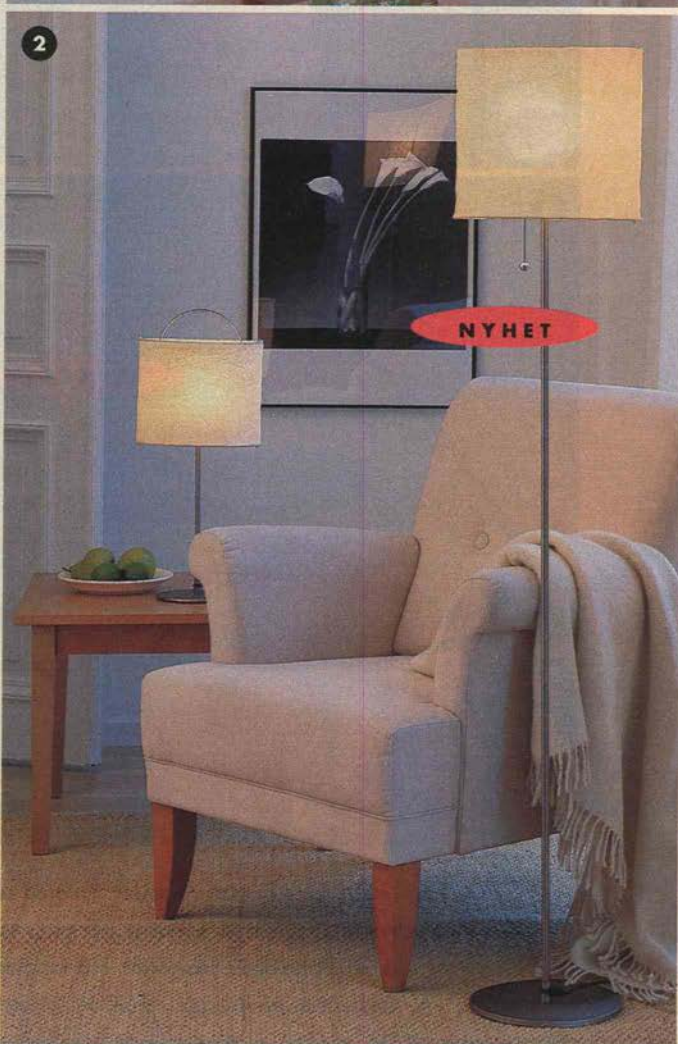

2

NYHET

Årets rosade rislampor.

Mycket design för lite pengar

Rislampen ger ett mjukt och generöst ljus. Och mycket form och design för pengarna. Kom till IKEA och välj bland nya enkla och lekfulla varianter.

1. SERANAD taklampor.
Rispapper med detaljer i polerad aluminium. Max 60W.
SERANAD/HEMMA taklampa
Höjd 27 cm. Ø50 cm **169.-**
SERANAD taklampa.
Höjd 45 cm. Ø50 cm **169.-**

2. MOLL lampor
i lackerat stål med skärmar
i handgjort papper.
Vägglampor. Höjd 20 cm.
Max 60W **149.-**
Tacklampa/**HEMMA** upphäng.
Höjd 20 cm. Max 60W **129.-**
Bordlampor. Höjd 54 cm.
Max 40W **179.-**
Golvlampor Höjd 148 cm.
Max 75W **329.-**